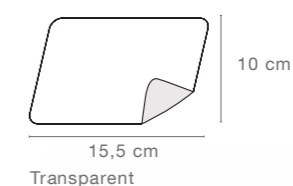

FILM PROTECTOR

Ref. X1SL02