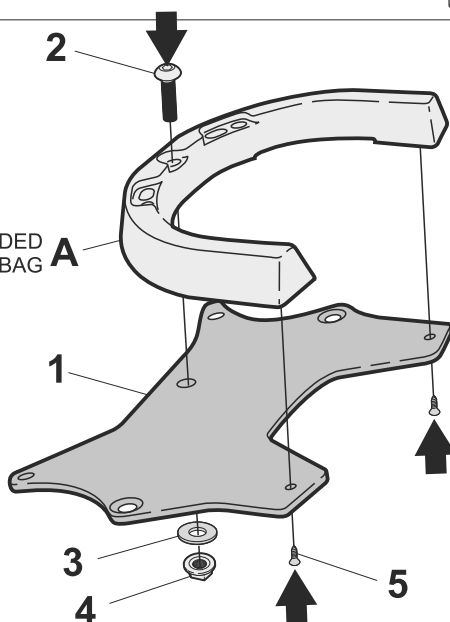

SHAD

CLICK SYSTEM FAST TANK BAG TENERE 700 WORLD RALLY

CLICK

BCN

Y013CS

SYSTEM

1 263937 x 1

2 301009 x 1
M5 X 25 DIN 7380

3 303048 x 1
Ø5

4 302027 x1
M5

5 304409 x 2
3,6 X 13 DIN 7982

6 304445 x 2
M5 X 20 DIN 7380

7 304479 x 2
M5 X 35 DIN 7991

WARNING!

GB Do not fully tighten the screws until it is ensured that the KIT is correctly attached and aligned. Check tightness every 4 months..

E No apretar los tornillos del todo hasta asegurarse que el KIT está correctamente colocado y alineado. Repasar apriete cada 4 meses.

D Ziehen Sie die Schrauben nicht ganz fest, bevor Sie sich nicht vergewissert haben, daß der Bausatz korrekt eingestellt und ausgerichtet ist. Alle 4 Monate Drehmoment überprüfen.

I Non stringere del tutto le viti fin tanto non si è sicuri che il kit è collocato correttamente e allineato. Controllare il serraggio delle viti ogni 4 mesi..

F Ne pas serrer les vis avant d'être sûr que le KIT soit correctement positionné et ajusté. Vérifier le serrage des vis tous les 4 mois.

1

INCLUDED WITH THE BAG **A**