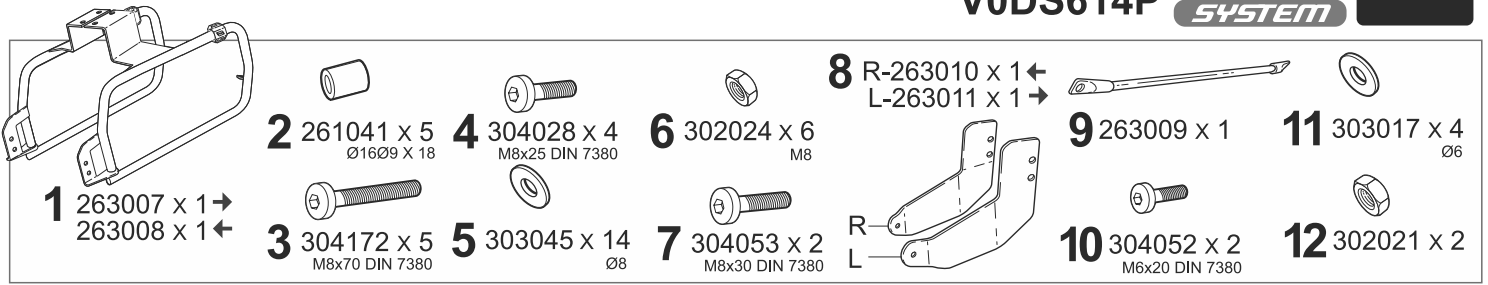

# SHAD

VOGE 650 DS / DSX ADV. '21-

V0DS614P

**4P**  
SYSTEM

BCN

## WARNING! ⚠

**GB** Do not fully tighten the screws until it is ensured that the KIT is correctly attached and aligned.

**E** No apretar los tornillos del todo hasta asegurarse que el KIT está correctamente colocado y alineado.