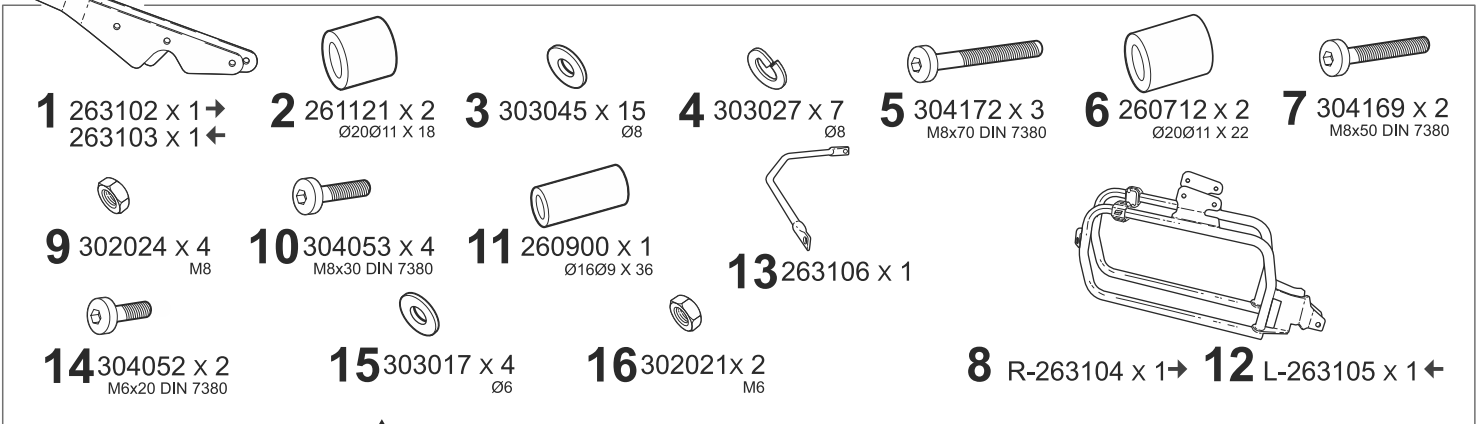

SHAD

TRIUMPH TIGER 1200 GT / RALLY '22

T0TG124P

WARNING! ⚠

- (GB)** Do not fully tighten the screws until it is ensured that the KIT is correctly attached and aligned.
- (E)** No apretar los tornillos del todo hasta asegurarse que el KIT está correctamente colocado y alineado.
- (D)** Ziehen Sie die Schrauben nicht ganz fest, bevor Sie sich nicht vergewissert haben, daß der Bausatz korrekt eingestellt und ausgerichtet ist.
- (I)** Non stringere del tutto le viti fin tanto non si è sicuri che il kit è collocato correttamente e allineato.
- (F)** Ne pas serrer les vis avant d'être sûr que le KIT soit correctement positionné et ajusté.