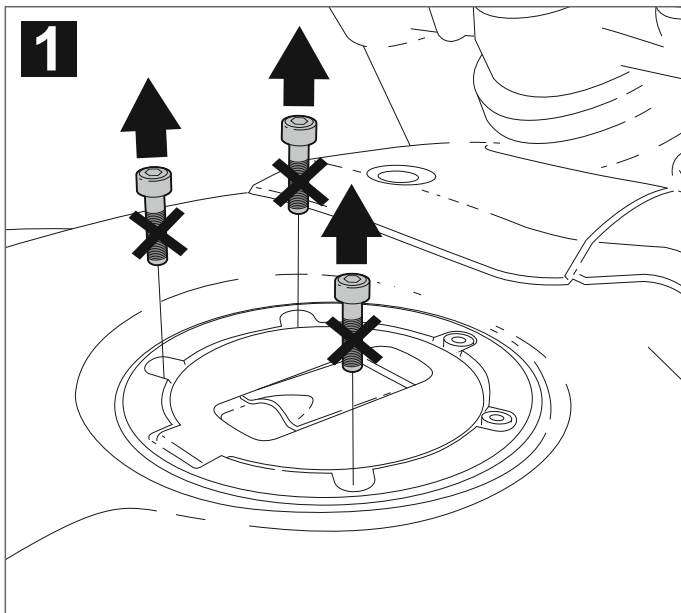

SHAD

CLICK SYSTEM FAST TANK BAG ROYAL ENFIELD GUERRILLA

R010CS

1 263601 x 1

2 304409 x 2
Ø 3,6 x 13

3 304445 x 2
M5x20 DIN 7380 Z

4 302027 x 2
M5

5 260408 x 2
Ø8 Ø5,5 x 7

6 260730 x 3
Ø8 Ø5,5 x 5

7 304437 x 1
M4x25 DIN 7380 Z

8 304440 x 1
M4x40 DIN 7380 Z

9 304439 x 1
M4x35 DIN 7380 Z

WARNING!

GB Do not fully tighten the screws until it is ensured that the KIT is correctly attached and aligned. Check tightness every 4 months..

E No apretar los tornillos del todo hasta asegurarse que el KIT está correctamente colocado y alineado. Repasar apriete cada 4 meses.

D Ziehen Sie die Schrauben nicht ganz fest, bevor Sie sich nicht vergewissert haben, daß der Bausatz korrekt eingestellt und ausgerichtet ist. Alle 4 Monate Drehmoment überprüfen

I Non stringere del tutto le viti fin tanto non si è sicuri che il kit è collocato correttamente e allineato. Controllare il serraggio delle viti ogni 4 mesi..

F Ne pas serrer les vis avant d'être sûr que le KIT soit correctement positionné et ajusté. Vérifier le serrage des vis tous les 4 mois.