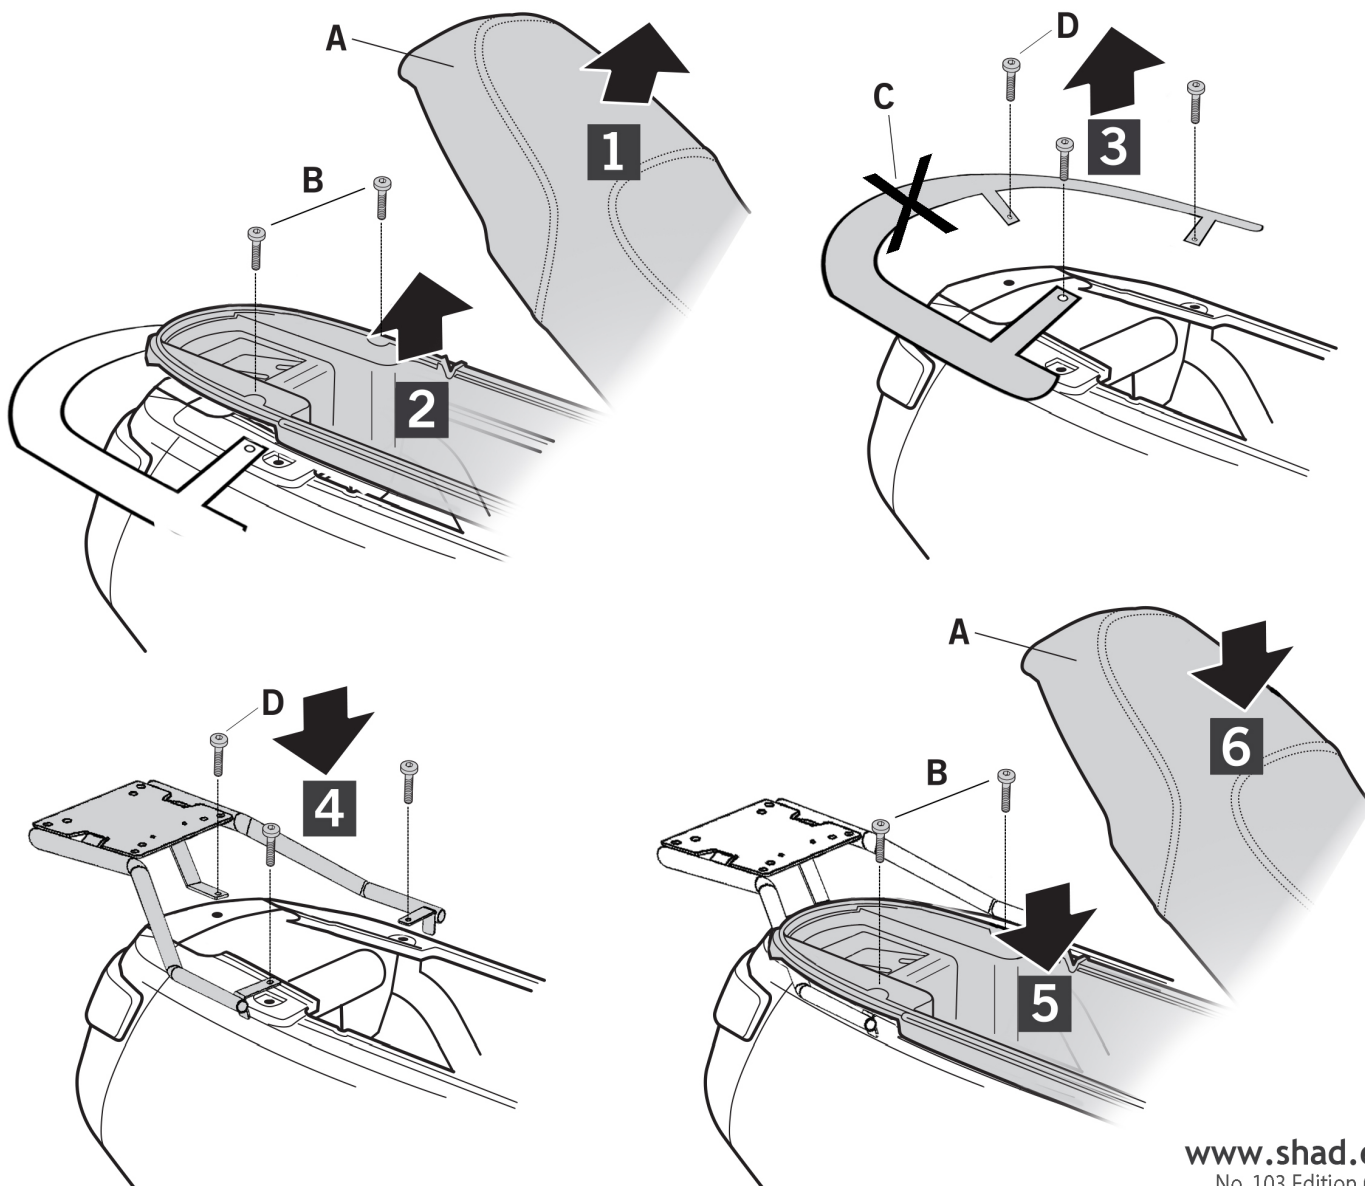

! WARNING!

GB

Do not fully tighten the screws until it is ensured that the KIT is correctly attached and aligned.

E

No apretar los tornillos del todo hasta asegurarse que el KIT está correctamente colocado y alineado.

D

Ziehen Sie die Schrauben nicht ganz fest, bevor Sie sich nicht vergewissert haben, daß der Bausatz korrekt eingestellt und ausgerichtet ist.

I

Non stringere del tutto le viti fin tanto non si è sicuri che il kit è collocato correttamente e allineato.

F

Ne pas serrer les vis avant d'être sûr que le KIT est correctement monté et ajusté.