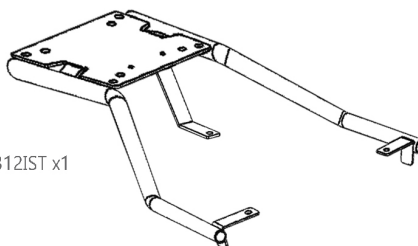

SHAD

NIU GOVA 03 '21-23

KIT TOP N0G312IST

1 N0G312IST x1

! WARNING!

GB

Do not fully tighten the screws until it is ensured that the KIT is correctly attached and aligned.

E

No apretar los tornillos del todo hasta asegurarse que el KIT está correctamente colocado y alineado.

D

Ziehen Sie die Schrauben nicht ganz fest, bevor Sie sich nicht vergewissert haben, daß der Bausatz korrekt eingestellt und ausgerichtet ist.

*Compatible with small (D1B29PA), medium (D1B40PA), big (D1B481PA) and Alu (D1BTRPA) mounting plates, valid for all SHAD and SHAD TERRA top cases.