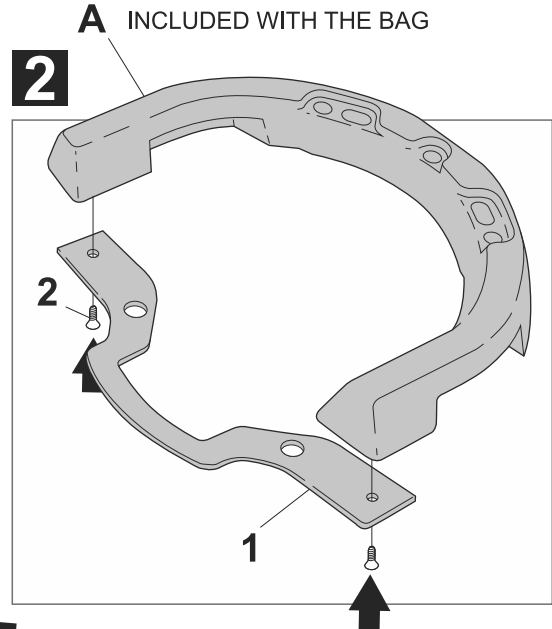

LEVEL DIFILCULTY

SHAD

CLICK SYSTEM FAST TANK BAG MORBIDELLI MBP1 SHAD LOCKS M011CS

CLICK
SYSTEM

BCN

1 263587 x 1

2 304409 x 2

3 260408 x 3
Ø8 Ø5,5 x 7

4 304447 x 2
M5x35 DIN 7380 Z

5 304449 x 1
M5x45 DIN 7380 Z

WARNING!

GB Do not fully tighten the screws until it is ensured that the KIT is correctly attached and aligned. Check tightness every 4 months..

E No apretar los tornillos del todo hasta asegurarse que el KIT está correctamente colocado y alineado. Repasar apriete cada 4 meses.

D Ziehen Sie die Schrauben nicht ganz fest, bevor Sie sich nicht vergewissert haben, daß der Bausatz korrekt eingestellt und ausgerichtet ist. Alle 4 Monate Drehmoment überprüfen.

I Non stringere del tutto le viti fin tanto non si è sicuri che il kit è collocato correttamente e allineato. Controllare il serraggio delle viti ogni 4 mesi..

F Ne pas serrer les vis avant d'être sûr que le KIT soit correctement positionné et ajusté. Vérifier le serrage des vis tous les 4 mois.

1

2

3