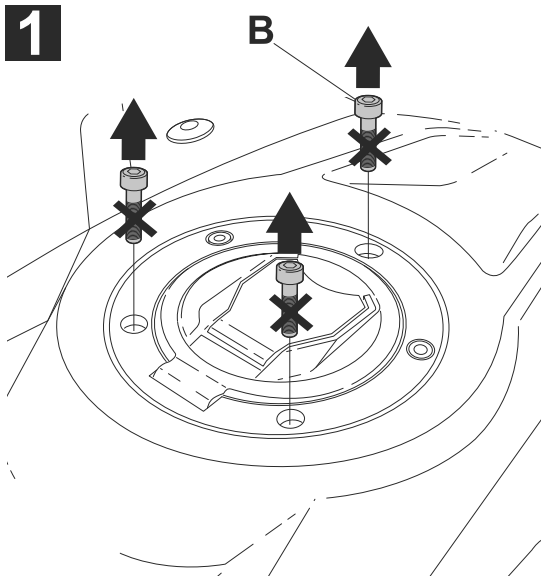

LEVEL DIFILCULTY

SHAD

CLICK SYSTEM FAST TANK BAG MORBIDELLI MBP1 SHAD LOCKS M011CS

CLICK
SYSTEM

BCN

1 263587 x 1

2 304409 x 2

3 260408 x 3
Ø8 Ø5,5 x 7

4 304447 x 2
M5x35 DIN 7380 Z

5 304449 x 1
M5x45 DIN 7380 Z

WARNING!

GB Do not fully tighten the screws until it is ensured that the KIT is correctly attached and aligned. Check tightness every 4 months..

E No apretar los tornillos del todo hasta asegurarse que el KIT está correctamente colocado y alineado. Repasar apriete cada 4 meses.

D Ziehen Sie die Schrauben nicht ganz fest, bevor Sie sich nicht vergewissert haben, daß der Bausatz korrekt eingestellt und ausgerichtet ist. Alle 4 Monate Drehmoment überprüfen.

I Non stringere del tutto le viti fin tanto non si è sicuri che il kit è collocato correttamente e allineato. Controllare il serraggio delle viti ogni 4 mesi..

F Ne pas serrer les vis avant d'être sûr que le KIT soit correctement positionné et ajusté. Vérifier le serrage des vis tous les 4 mois.

1