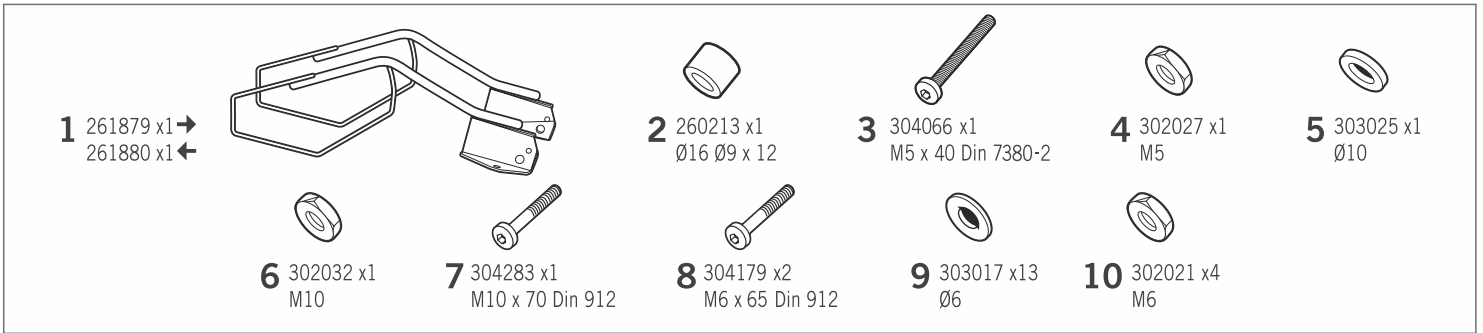

## KAWASAKI Z800 ('13 - '17)

### SIDE BAG HOLDER K0Z883SE