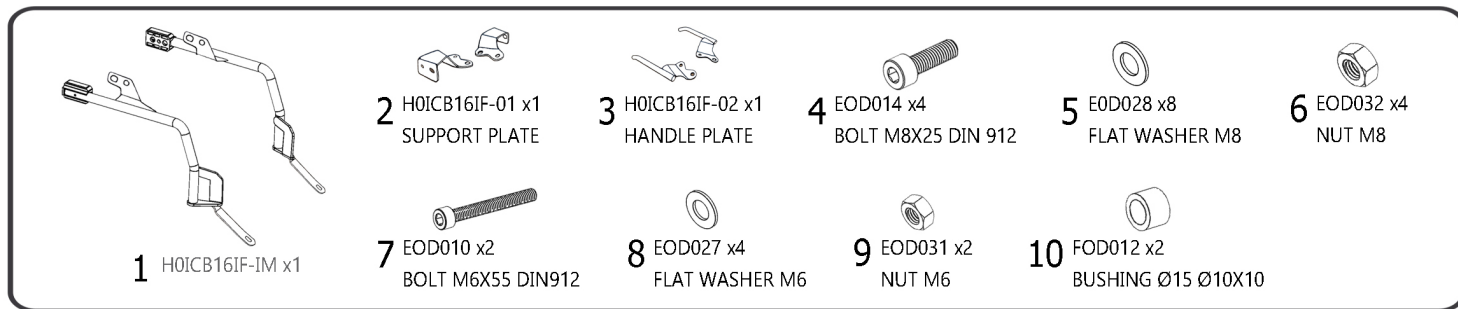

SHAD

HONDA CB150R '16-20, CB150X '21

3P
SYSTEM

DESIGNED IN
BARCELONA

3P KITS HOICB16IF

WARNING!

(GB)

Do not fully tighten the screws until it is ensured that the KIT is correctly attached and aligned.

(E)

No apretar los tornillos del todo hasta asegurarse que el KIT está correctamente colocado y alineado.

(D)

Ziehen Sie die Schrauben nicht ganz fest, bevor Sie sich nicht vergewissert haben, daß der Bausatz korrekt eingestellt und ausgerichtet ist.