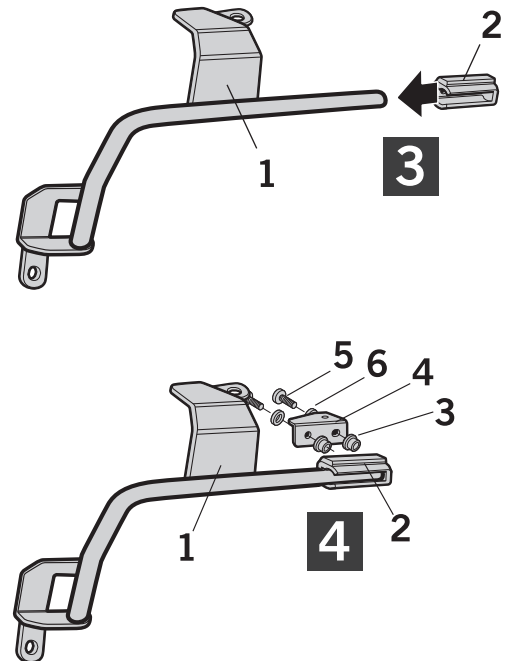

SHAD

HONDA CBF 600 '07
HOCF67IF

! WARNING!

- GB** Do not fully tighten the screws until it is ensured that the KIT is correctly attached and aligned.
- E** No apretar los tornillos del todo hasta asegurarse que el KIT está correctamente colocado y alineado.
- D** Ziehen Sie die Schrauben nicht ganz fest, bevor Sie sich nicht vergewissert haben, daß der Bausatz korrekt eingestellt und ausgerichtet ist.
- I** Non stringere del tutto le viti fin tanto non si è sicuri che il kit è collocato correttamente e allineato.
- F** Ne pas serrer les vis avant d'être sûr que le KIT est correctement monté et ajusté.

ATTENTION: For a full equip assembly, mount the 3p system before the top master.

IMPORTANT: Based on European models. For compatibility with models in other continents, check www.shad.es