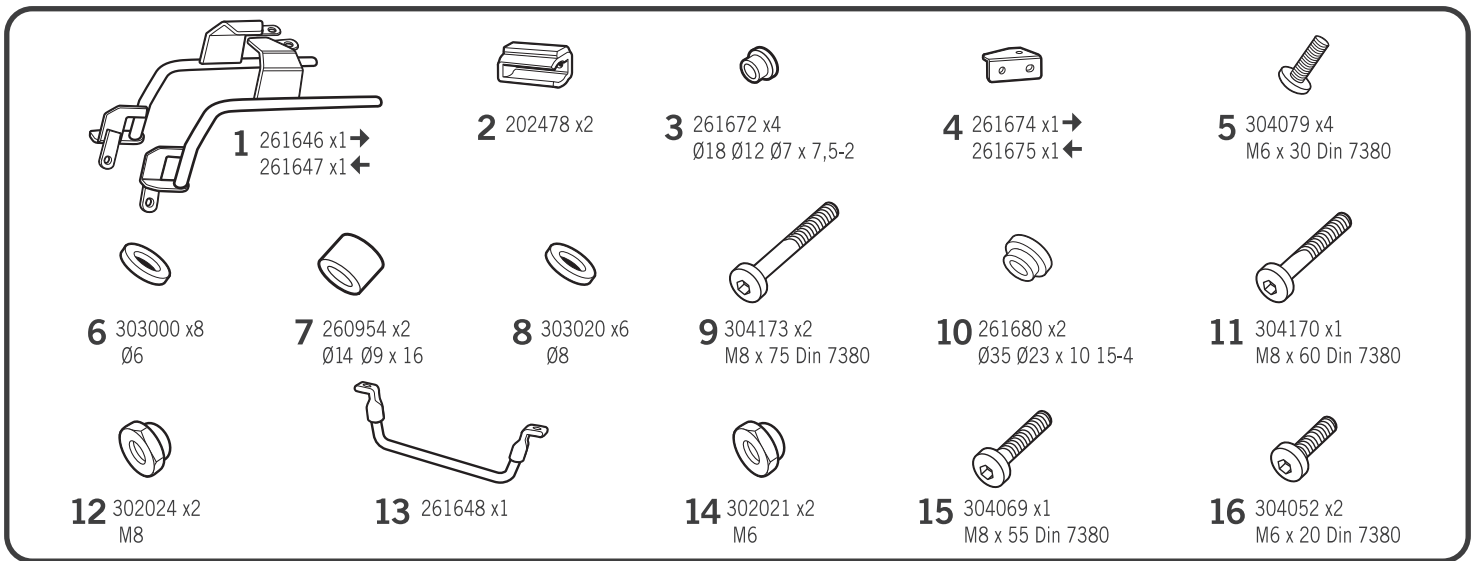

SHAD

HONDA CBF 600 '07
HOCF67IF

! WARNING!

- GB** Do not fully tighten the screws until it is ensured that the KIT is correctly attached and aligned.
- E** No apretar los tornillos del todo hasta asegurarse que el KIT está correctamente colocado y alineado.
- D** Ziehen Sie die Schrauben nicht ganz fest, bevor Sie sich nicht vergewissert haben, daß der Bausatz korrekt eingestellt und ausgerichtet ist.
- I** Non stringere del tutto le viti fin tanto non si è sicuri che il kit è collocato correttamente e allineato.
- F** Ne pas serrer les vis avant d'être sûr que le KIT est correctement monté et ajusté.

ATTENTION: For a full equip assembly, mount the 3p system before the top master.

IMPORTANT: Based on European models. For compatibility with models in other continents, check www.shad.es