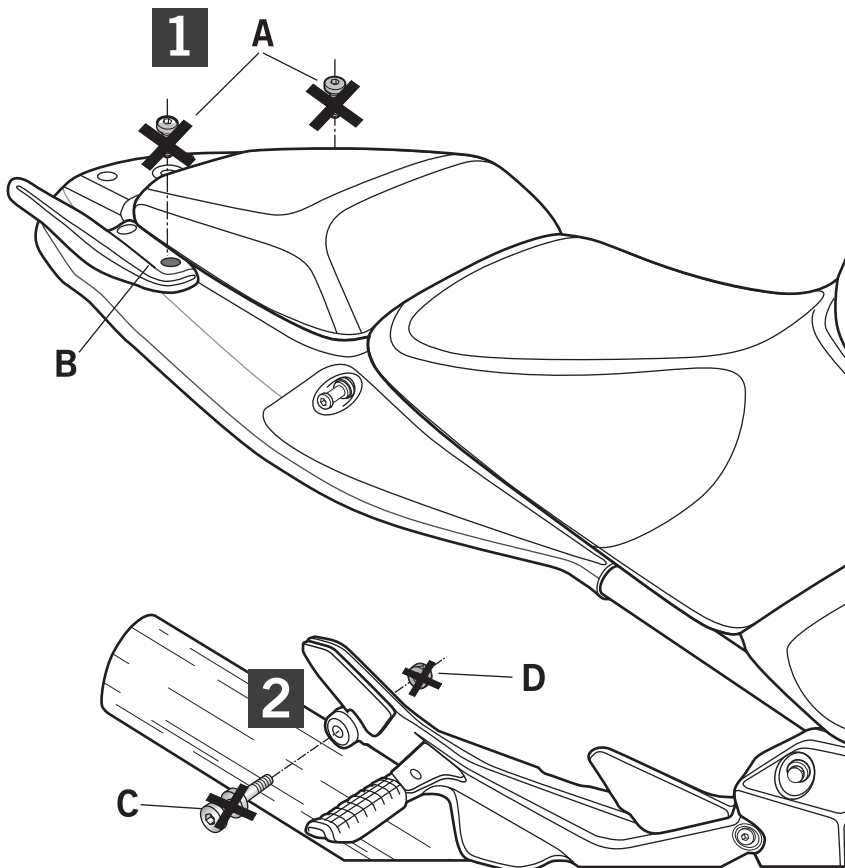

SHAD

HONDA CBF 600 '07
HOCF67IF

! WARNING!

- GB** Do not fully tighten the screws until it is ensured that the KIT is correctly attached and aligned.
- E** No apretar los tornillos del todo hasta asegurarse que el KIT está correctamente colocado y alineado.
- D** Ziehen Sie die Schrauben nicht ganz fest, bevor Sie sich nicht vergewissert haben, daß der Bausatz korrekt eingestellt und ausgerichtet ist.
- I** Non stringere del tutto le viti fin tanto non si è sicuri che il kit è collocato correttamente e allineato.
- F** Ne pas serrer les vis avant d'être sûr que le KIT est correctement monté et ajusté.

ATTENTION: For a full equip assembly, mount the 3p system before the top master.

IMPORTANT: Based on European models. For compatibility with models in other continents, check www.shad.es