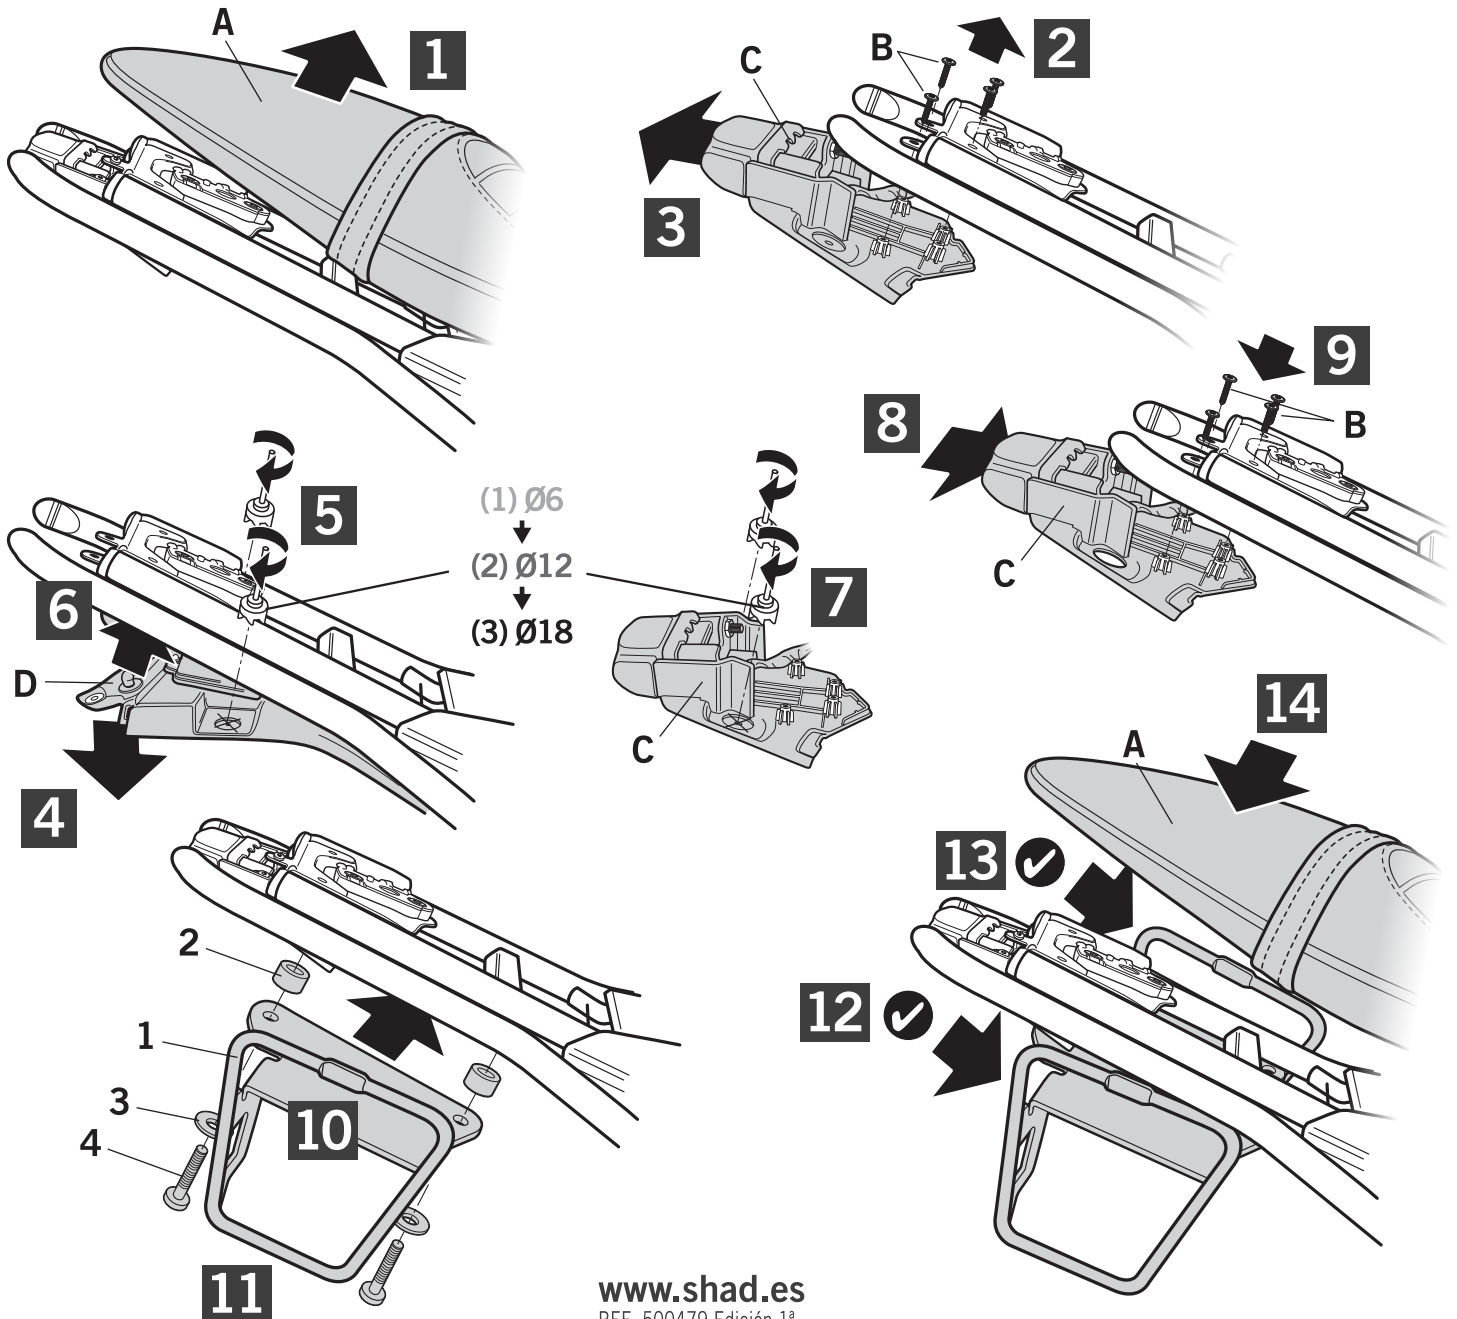

www.shad.es
REF. 500479 Edición 1ª

IMPORTANT: Based on European models. For compatibility with models in other continents, check www.shad.es